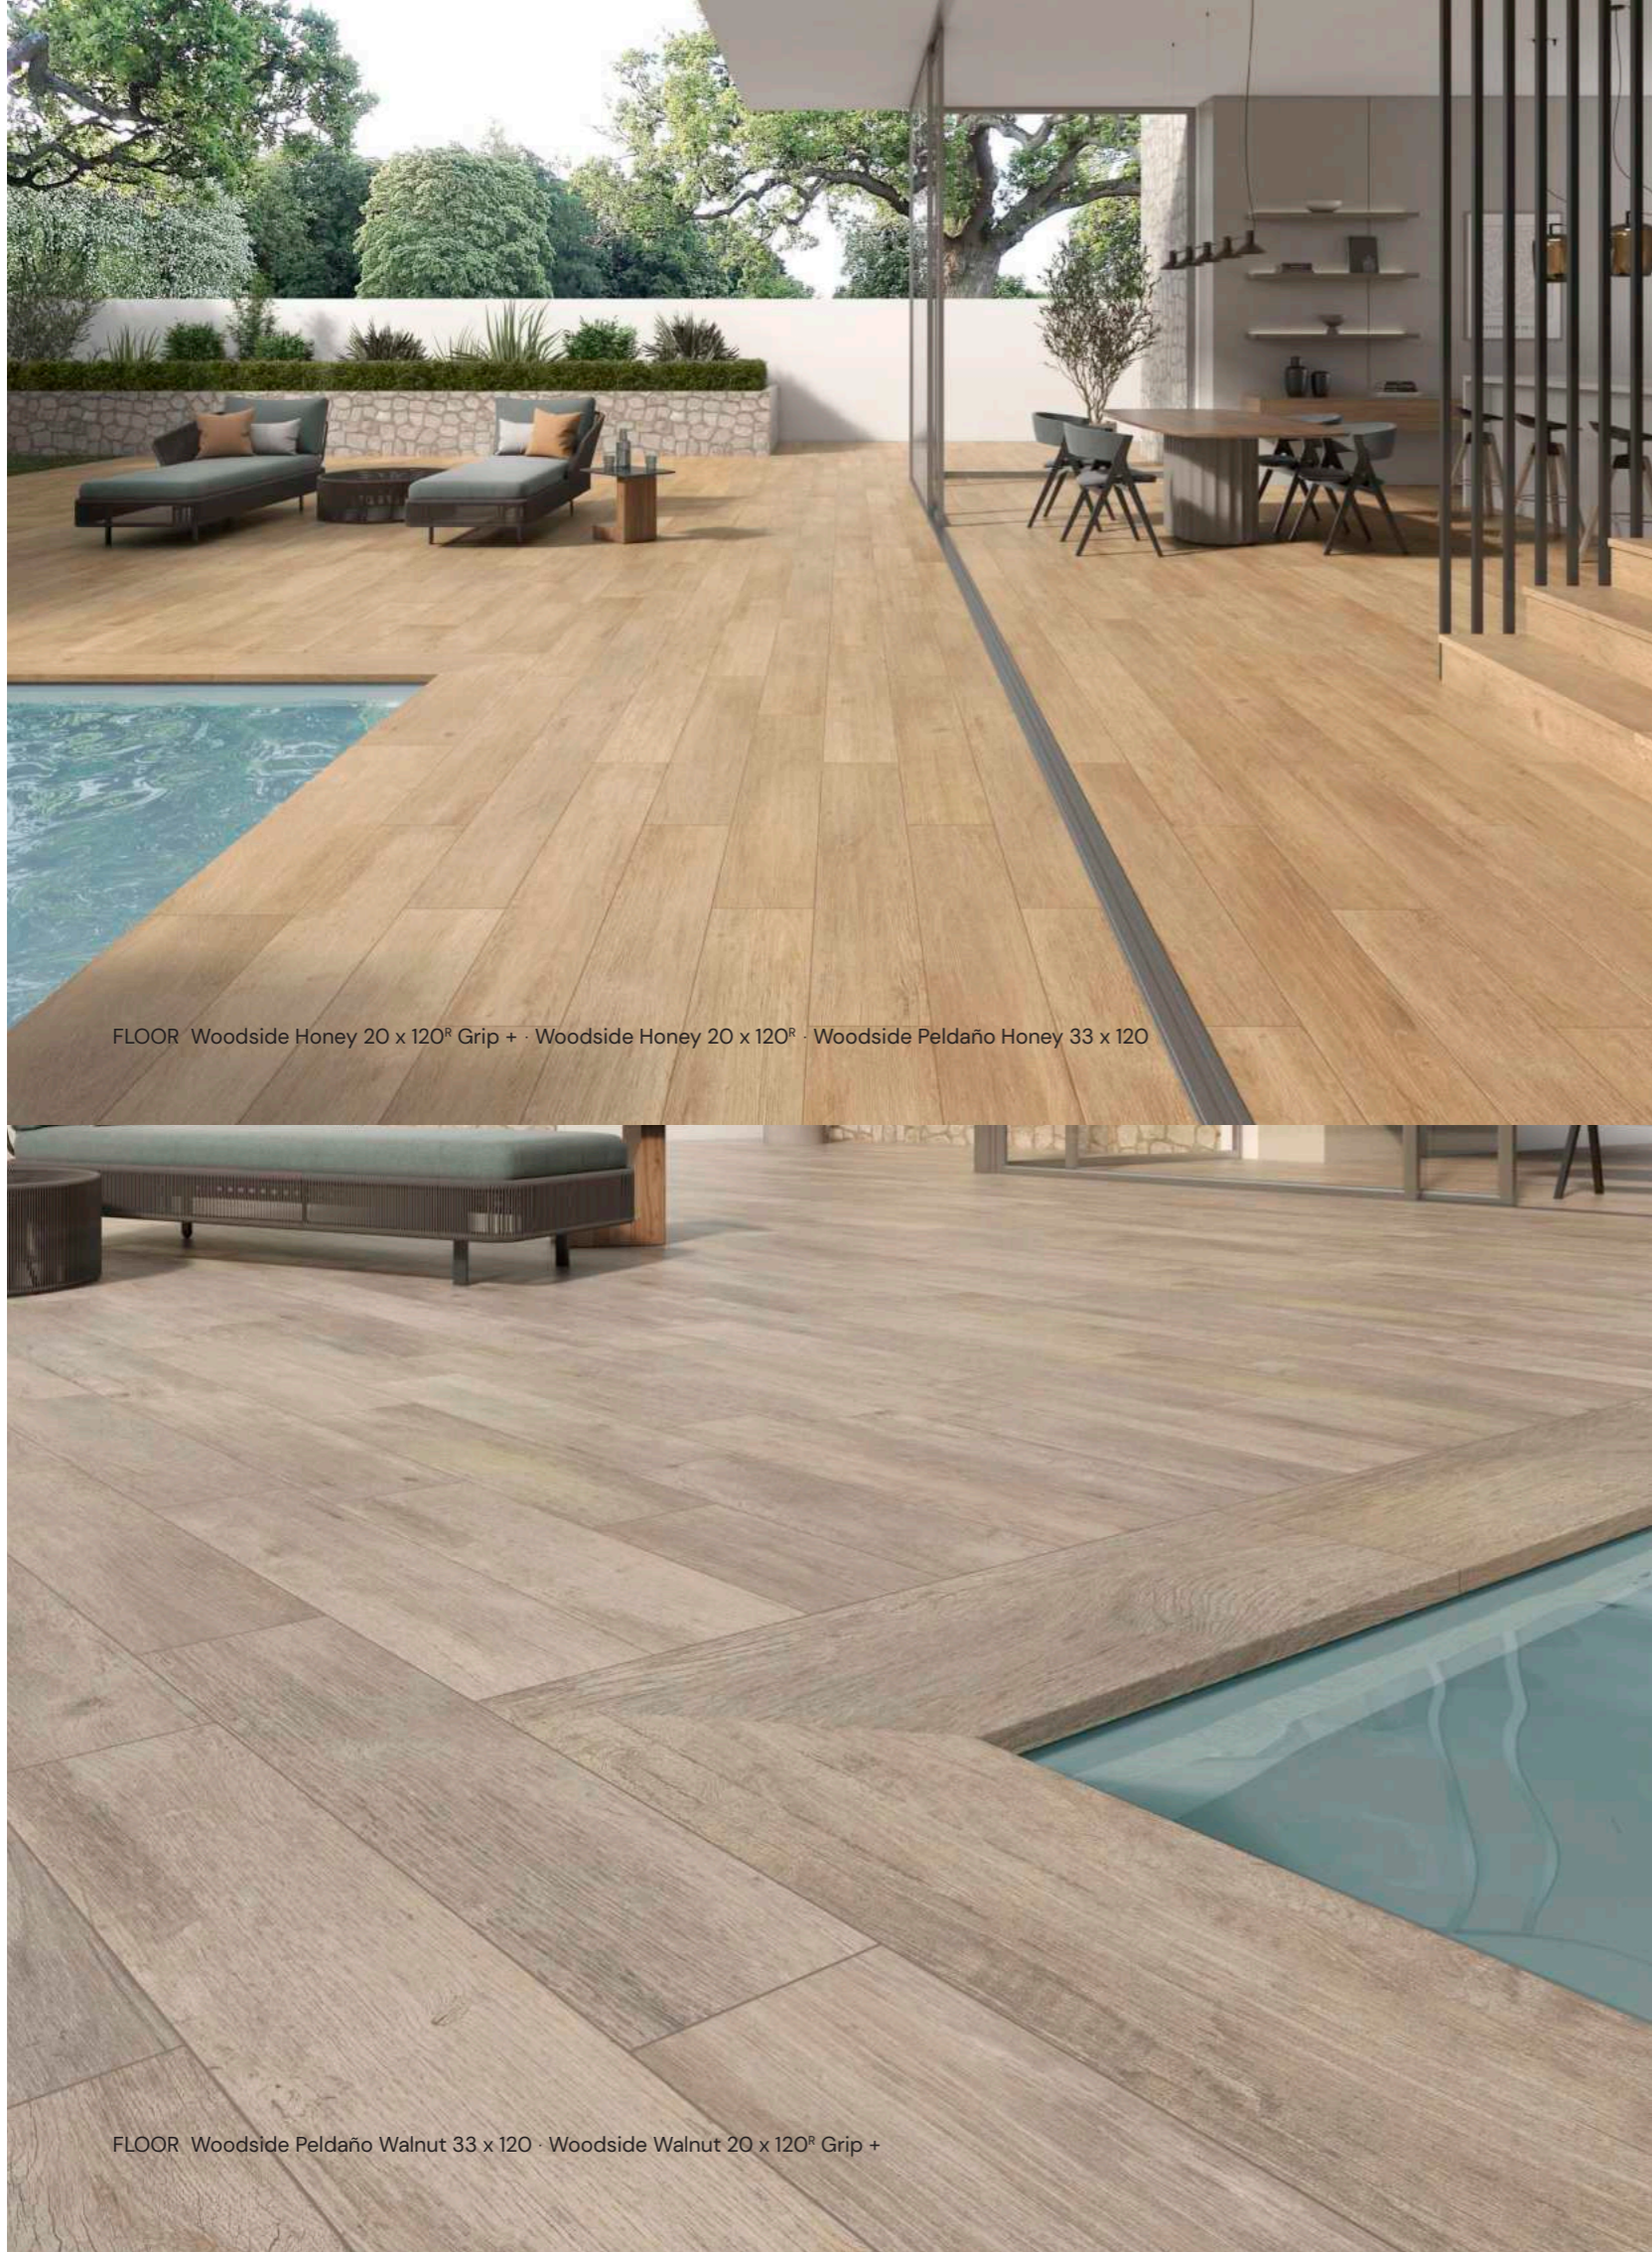

FLOOR Woodside Honey 25 x 150®

FLOOR Woodside Honey 20 x 120^R Grip + · Woodside Honey 20 x 120^R · Woodside Peldaño Honey 33 x 120

FLOOR Woodside Peldaño Walnut 33 x 120 · Woodside Walnut 20 x 120^R Grip +

WOODSIDE

Piezas especiales
Special pieces