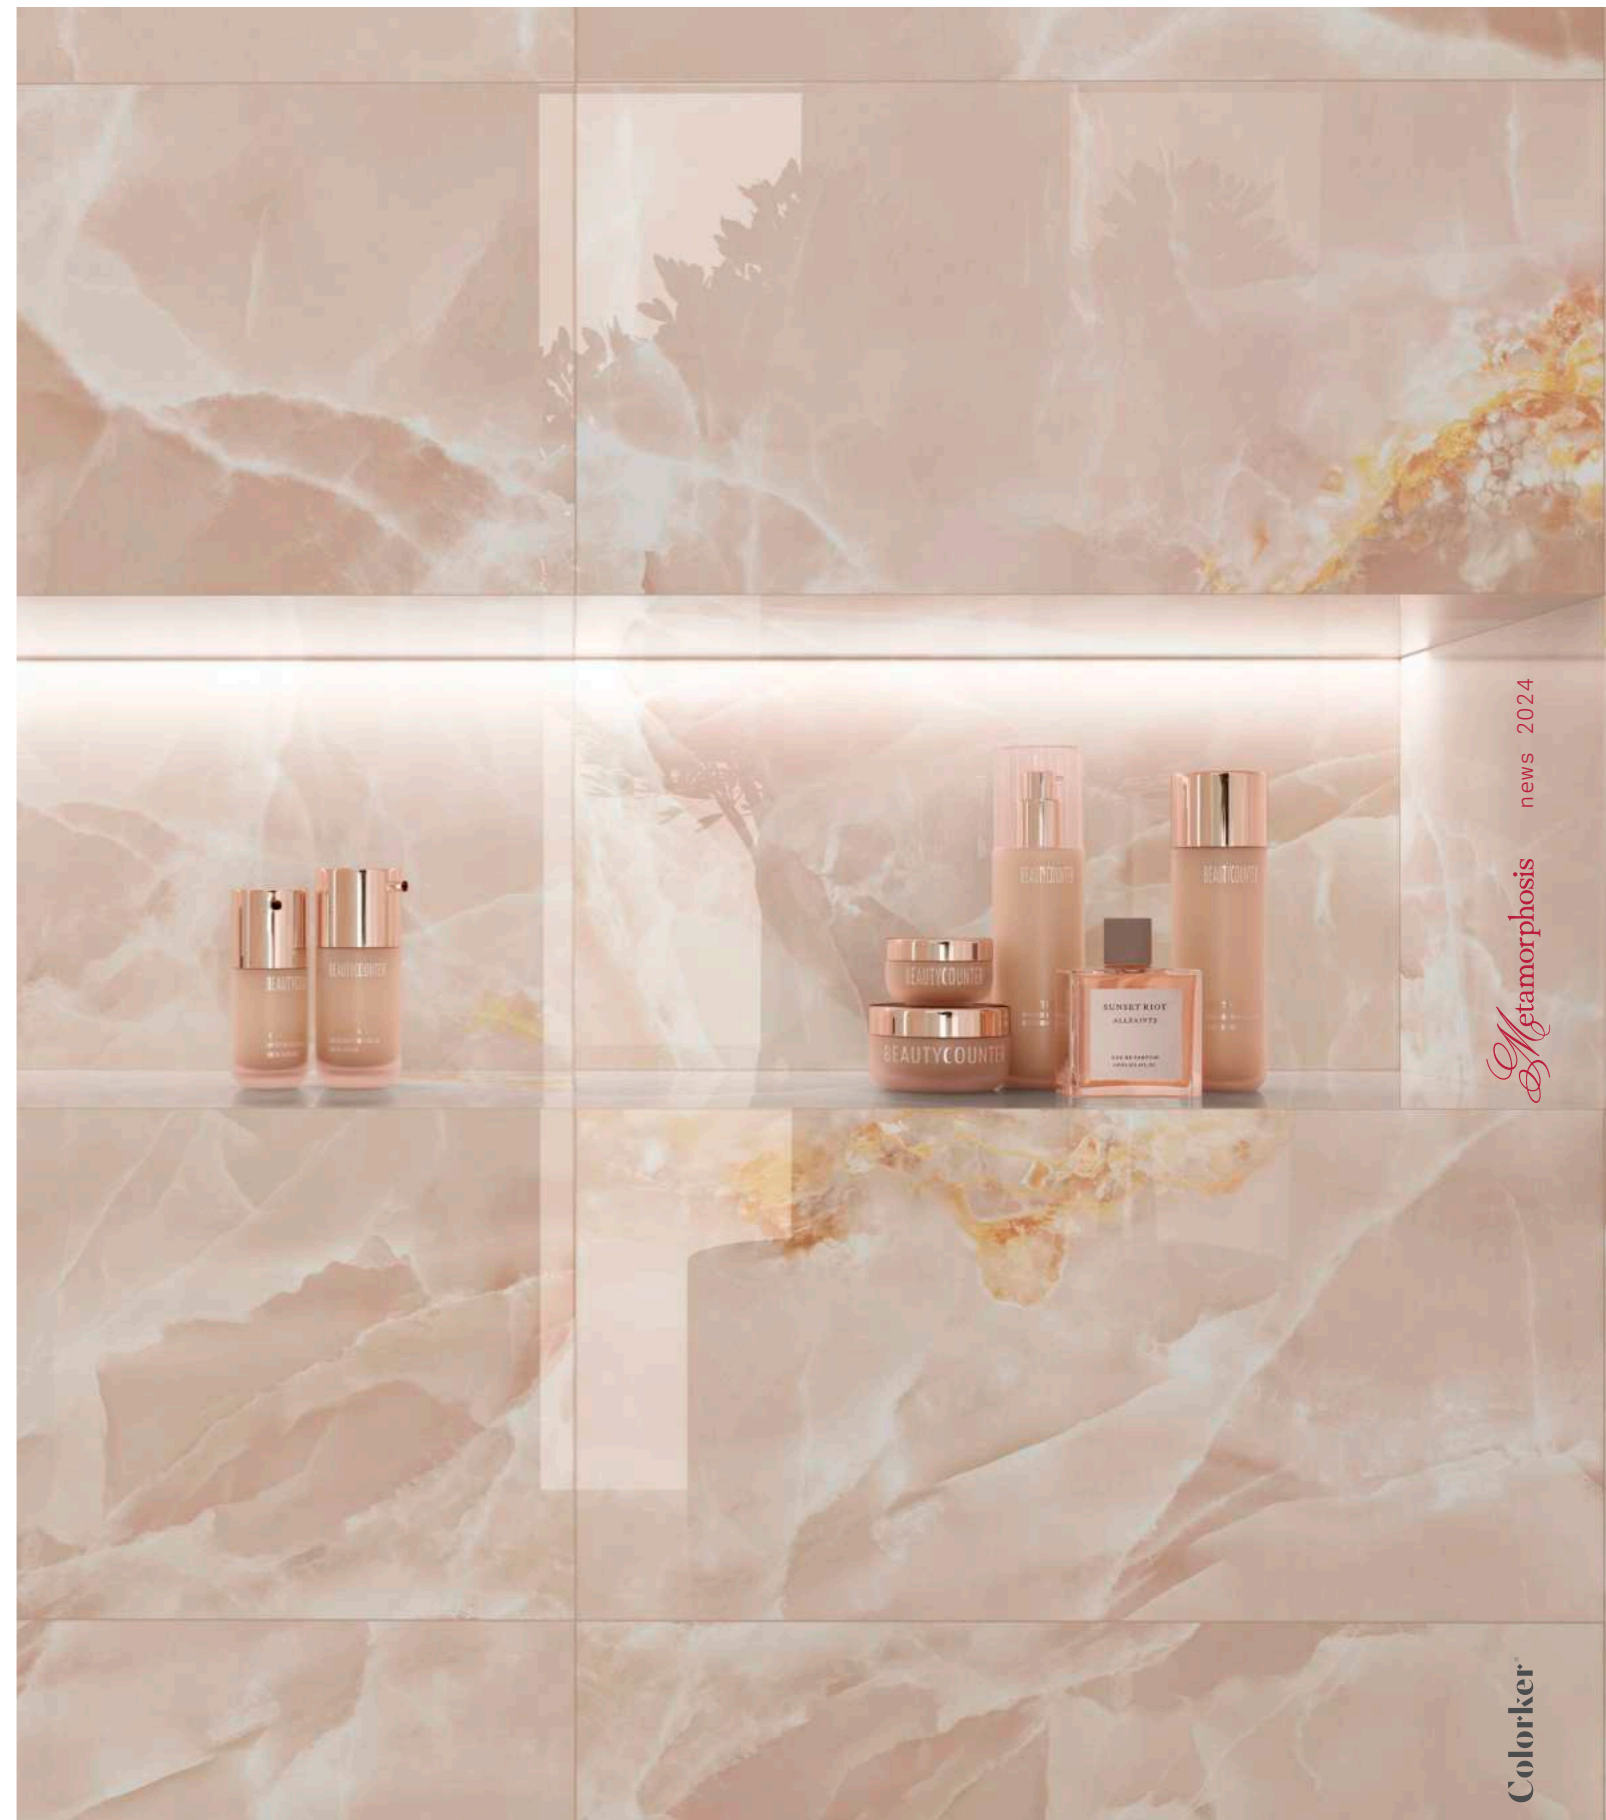

news 2024

Metamorphosis

Colorker

WALL Muse Pink 29,5 x 59,5^R

FUNCTIONAL
S T O N E

Aqua

stones collection

V3 G3