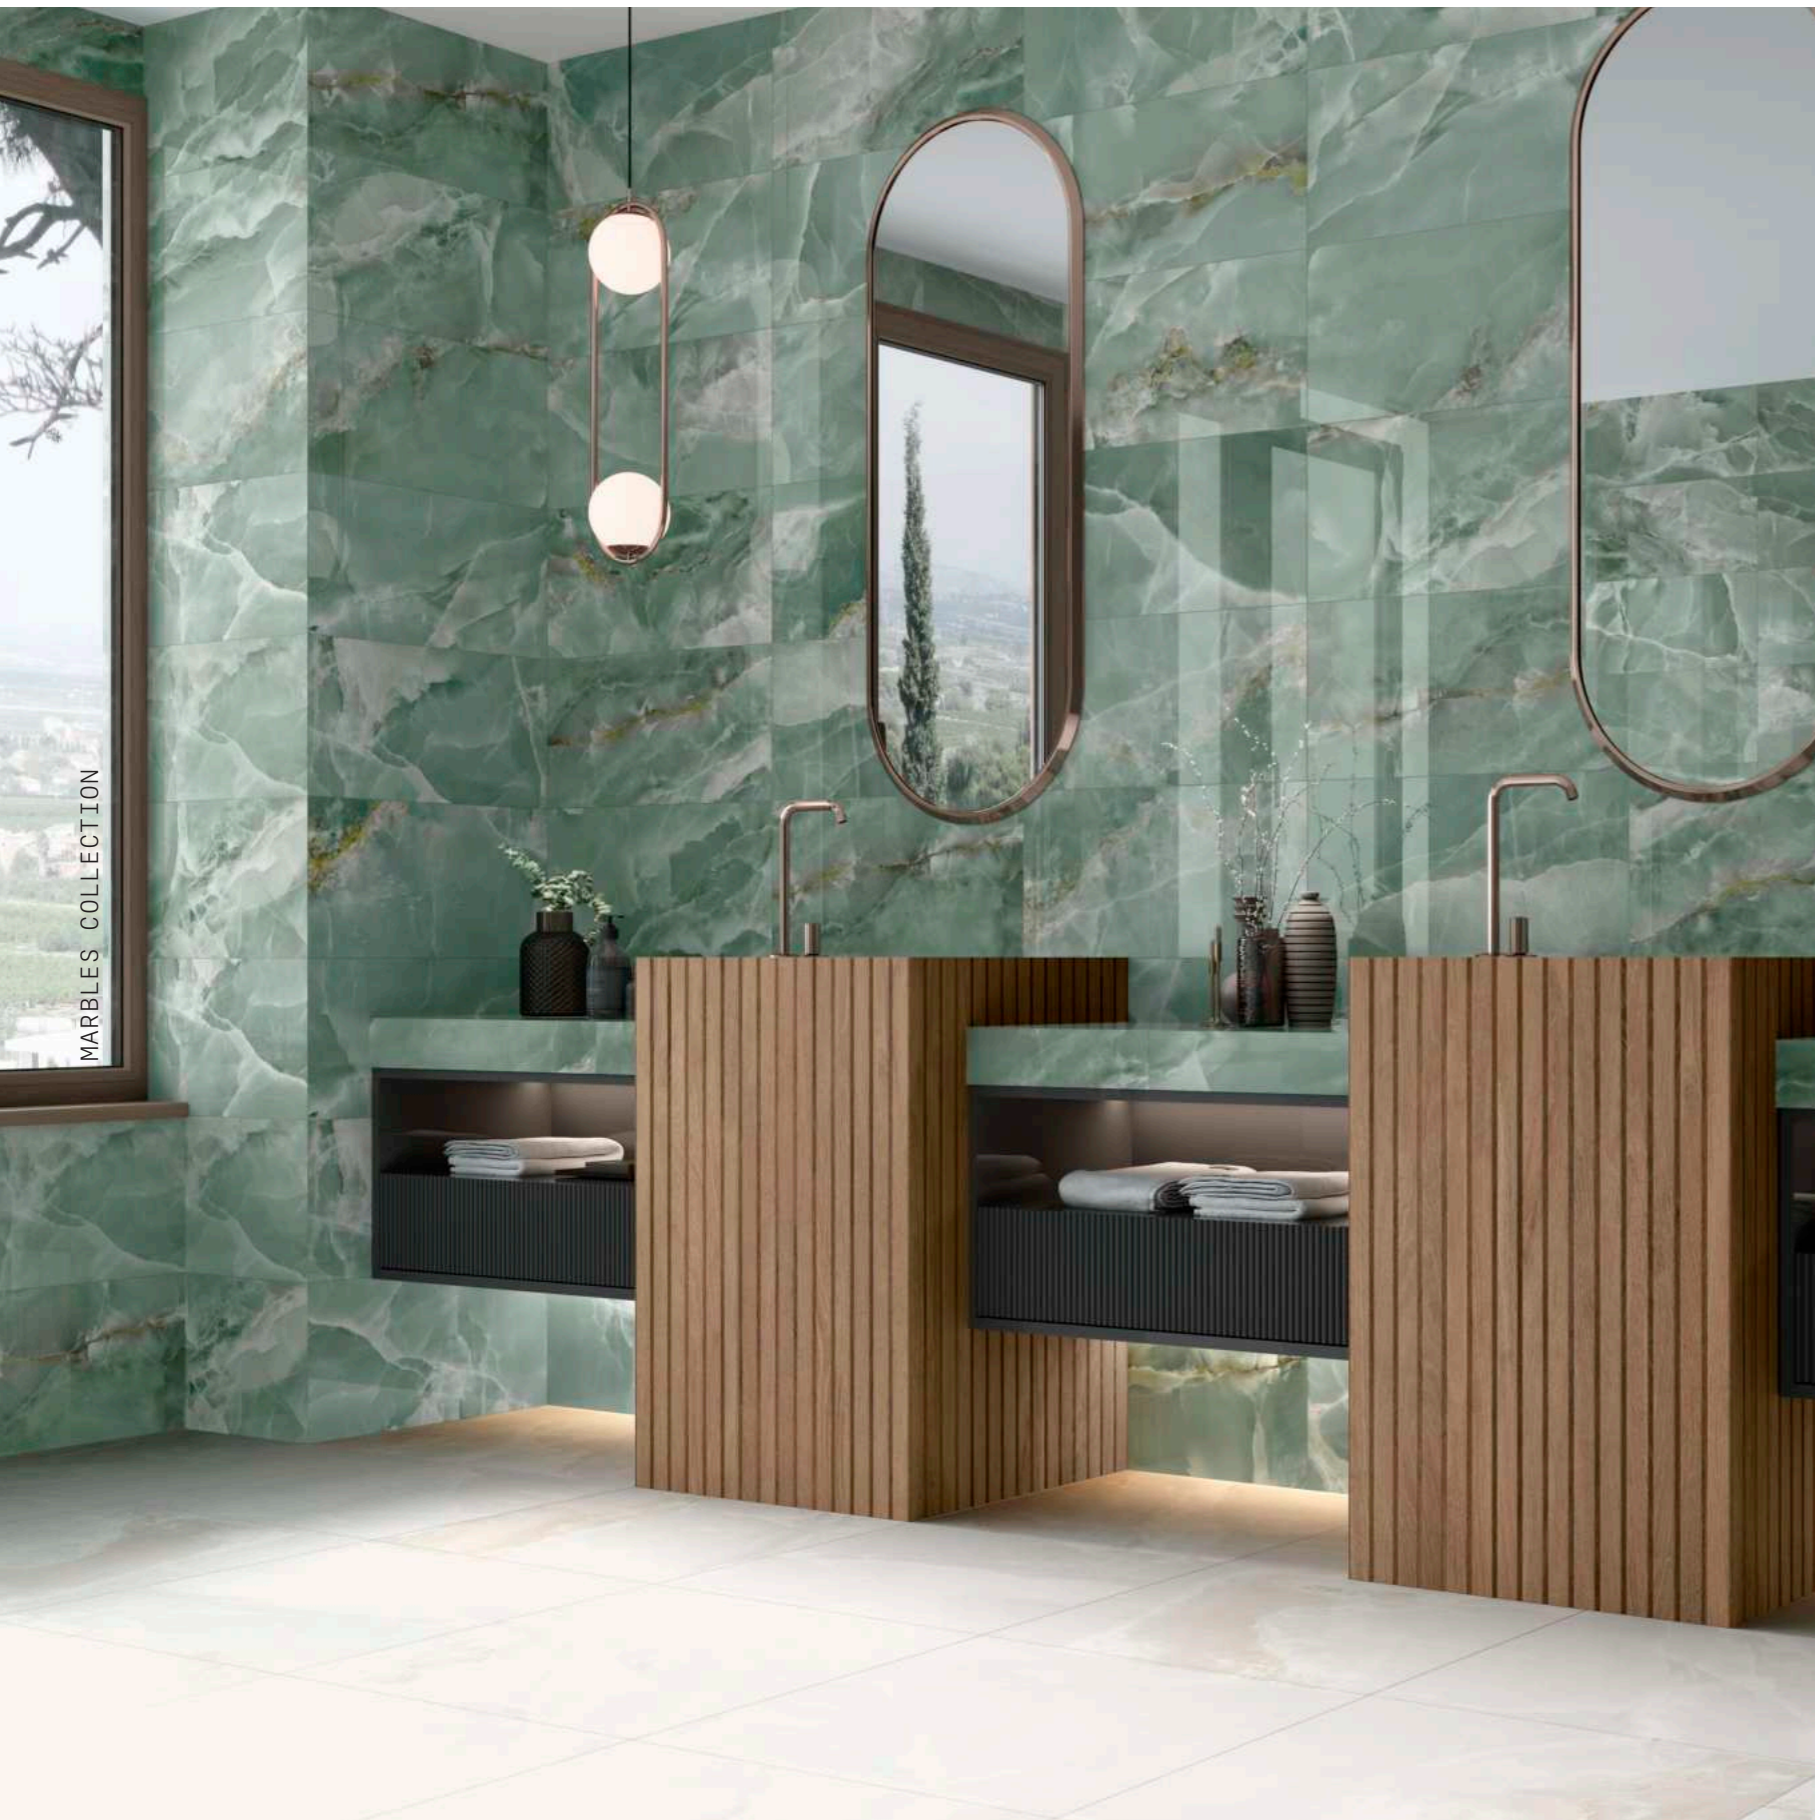

WALL Muse Ivory 29,5 x 59,5[®] · Muse Blue 29,5 x 59,5[®]
FLOOR Muse Ivory 59,5 x 59,5[®]

MARBLES COLLECTION

WALL Muse Green 29,5 x 59,5^R · Kaoru Oak 59,5 x 119,2^R
 FLOOR Muse White 59,5 x 59,5^R

KAORU (pg. 18)
 Combinación perfecta · Perfect Match
 Kaoru + Muse